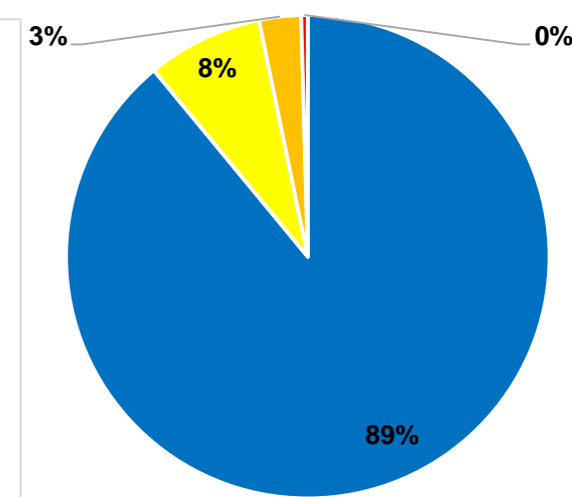

ICM - RO

■ BOM ■ REGULAR ■ RUIIM ■ PÉSSIMO

dez/23		
Condição	%	km
BOM	83%	1724,00
REGULAR	11%	231,00
RUIIM	4%	80,00
PÉSSIMO	2%	33,00
Total	100%	2068,00

■ BOM ■ REGULAR ■ RUIIM ■ PÉSSIMO

jan/24		
Condição	%	km
BOM	89%	1841,10
REGULAR	8%	160,10
RUIIM	3%	58,00
PÉSSIMO	0%	9,00
Total	100%	2068,20