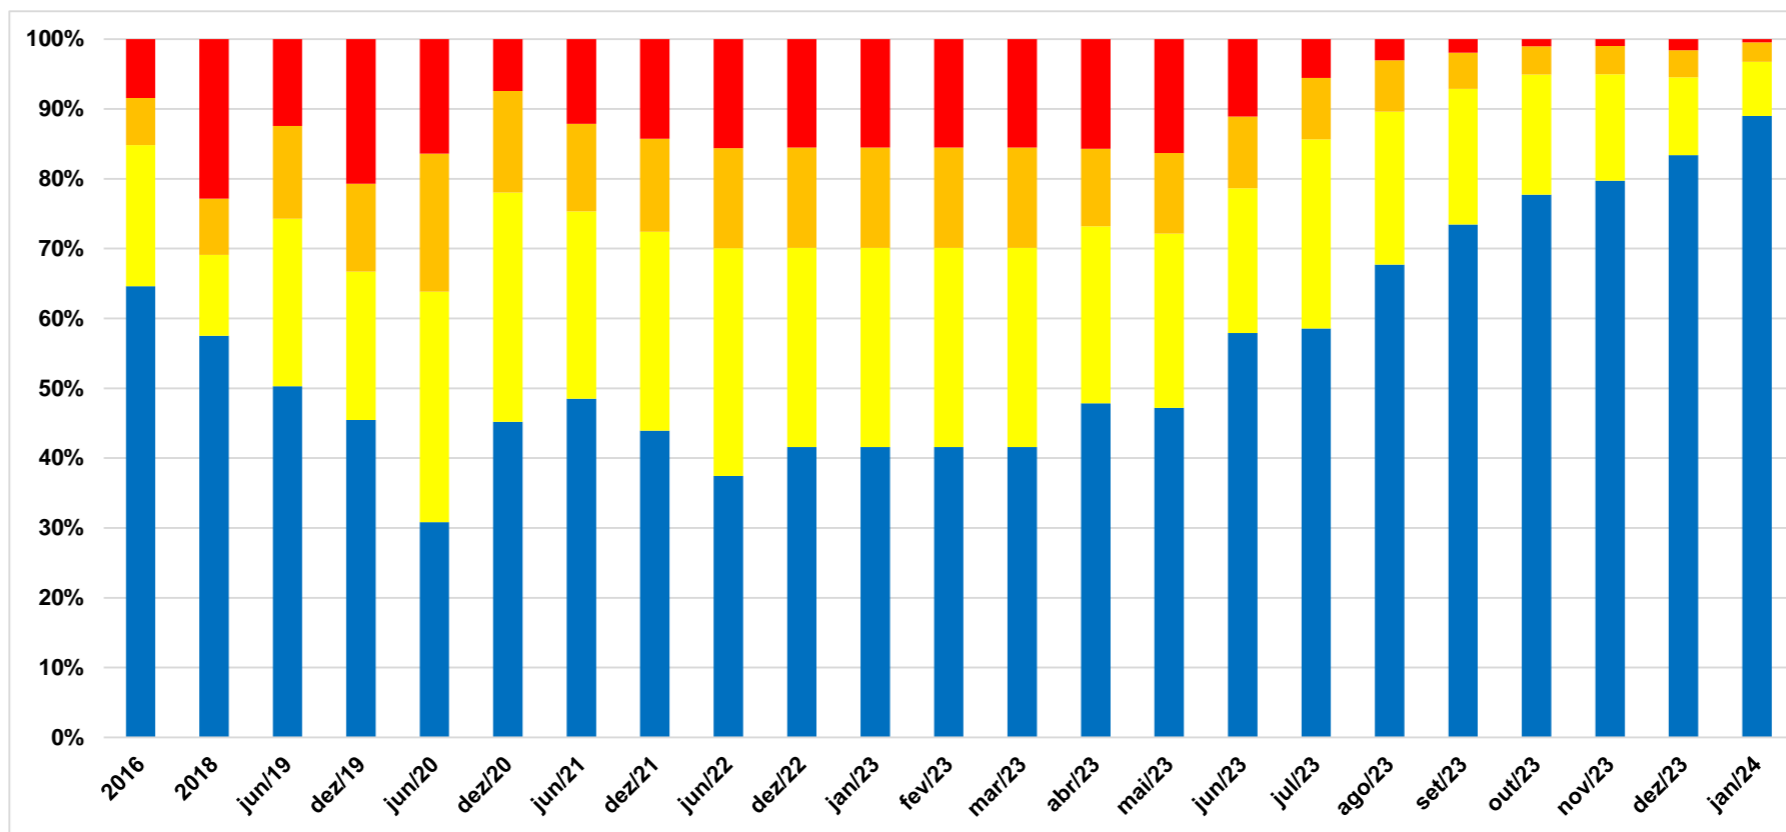

ICM - RO

■ BOM ■ REGULAR ■ RUIIM ■ PÉSSIMO

dez/23		
Condição	%	km
BOM	83%	1724,00
REGULAR	11%	231,00
RUIIM	4%	80,00
PÉSSIMO	2%	33,00
Total	100%	2068,00

■ BOM ■ REGULAR ■ RUIIM ■ PÉSSIMO

jan/24		
Condição	%	km
BOM	89%	1841,10
REGULAR	8%	160,10
RUIIM	3%	58,00
PÉSSIMO	0%	9,00
Total	100%	2068,20

ICM - POR RODOVIAS