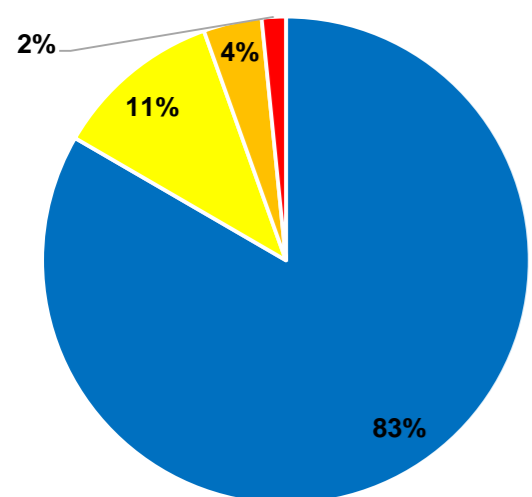

ICM - RO

■ BOM ■ REGULAR ■ RUIIM ■ PÉSSIMO

dez/23		
Condição	%	km
BOM	83%	1724,00
REGULAR	11%	231,00
RUIIM	4%	80,00
PÉSSIMO	2%	33,00
Total	100%	2068,00

■ BOM ■ REGULAR ■ RUIIM ■ PÉSSIMO

jan/24		
Condição	%	km
BOM	89%	1841,10
REGULAR	8%	160,10
RUIIM	3%	58,00
PÉSSIMO	0%	9,00
Total	100%	2068,20