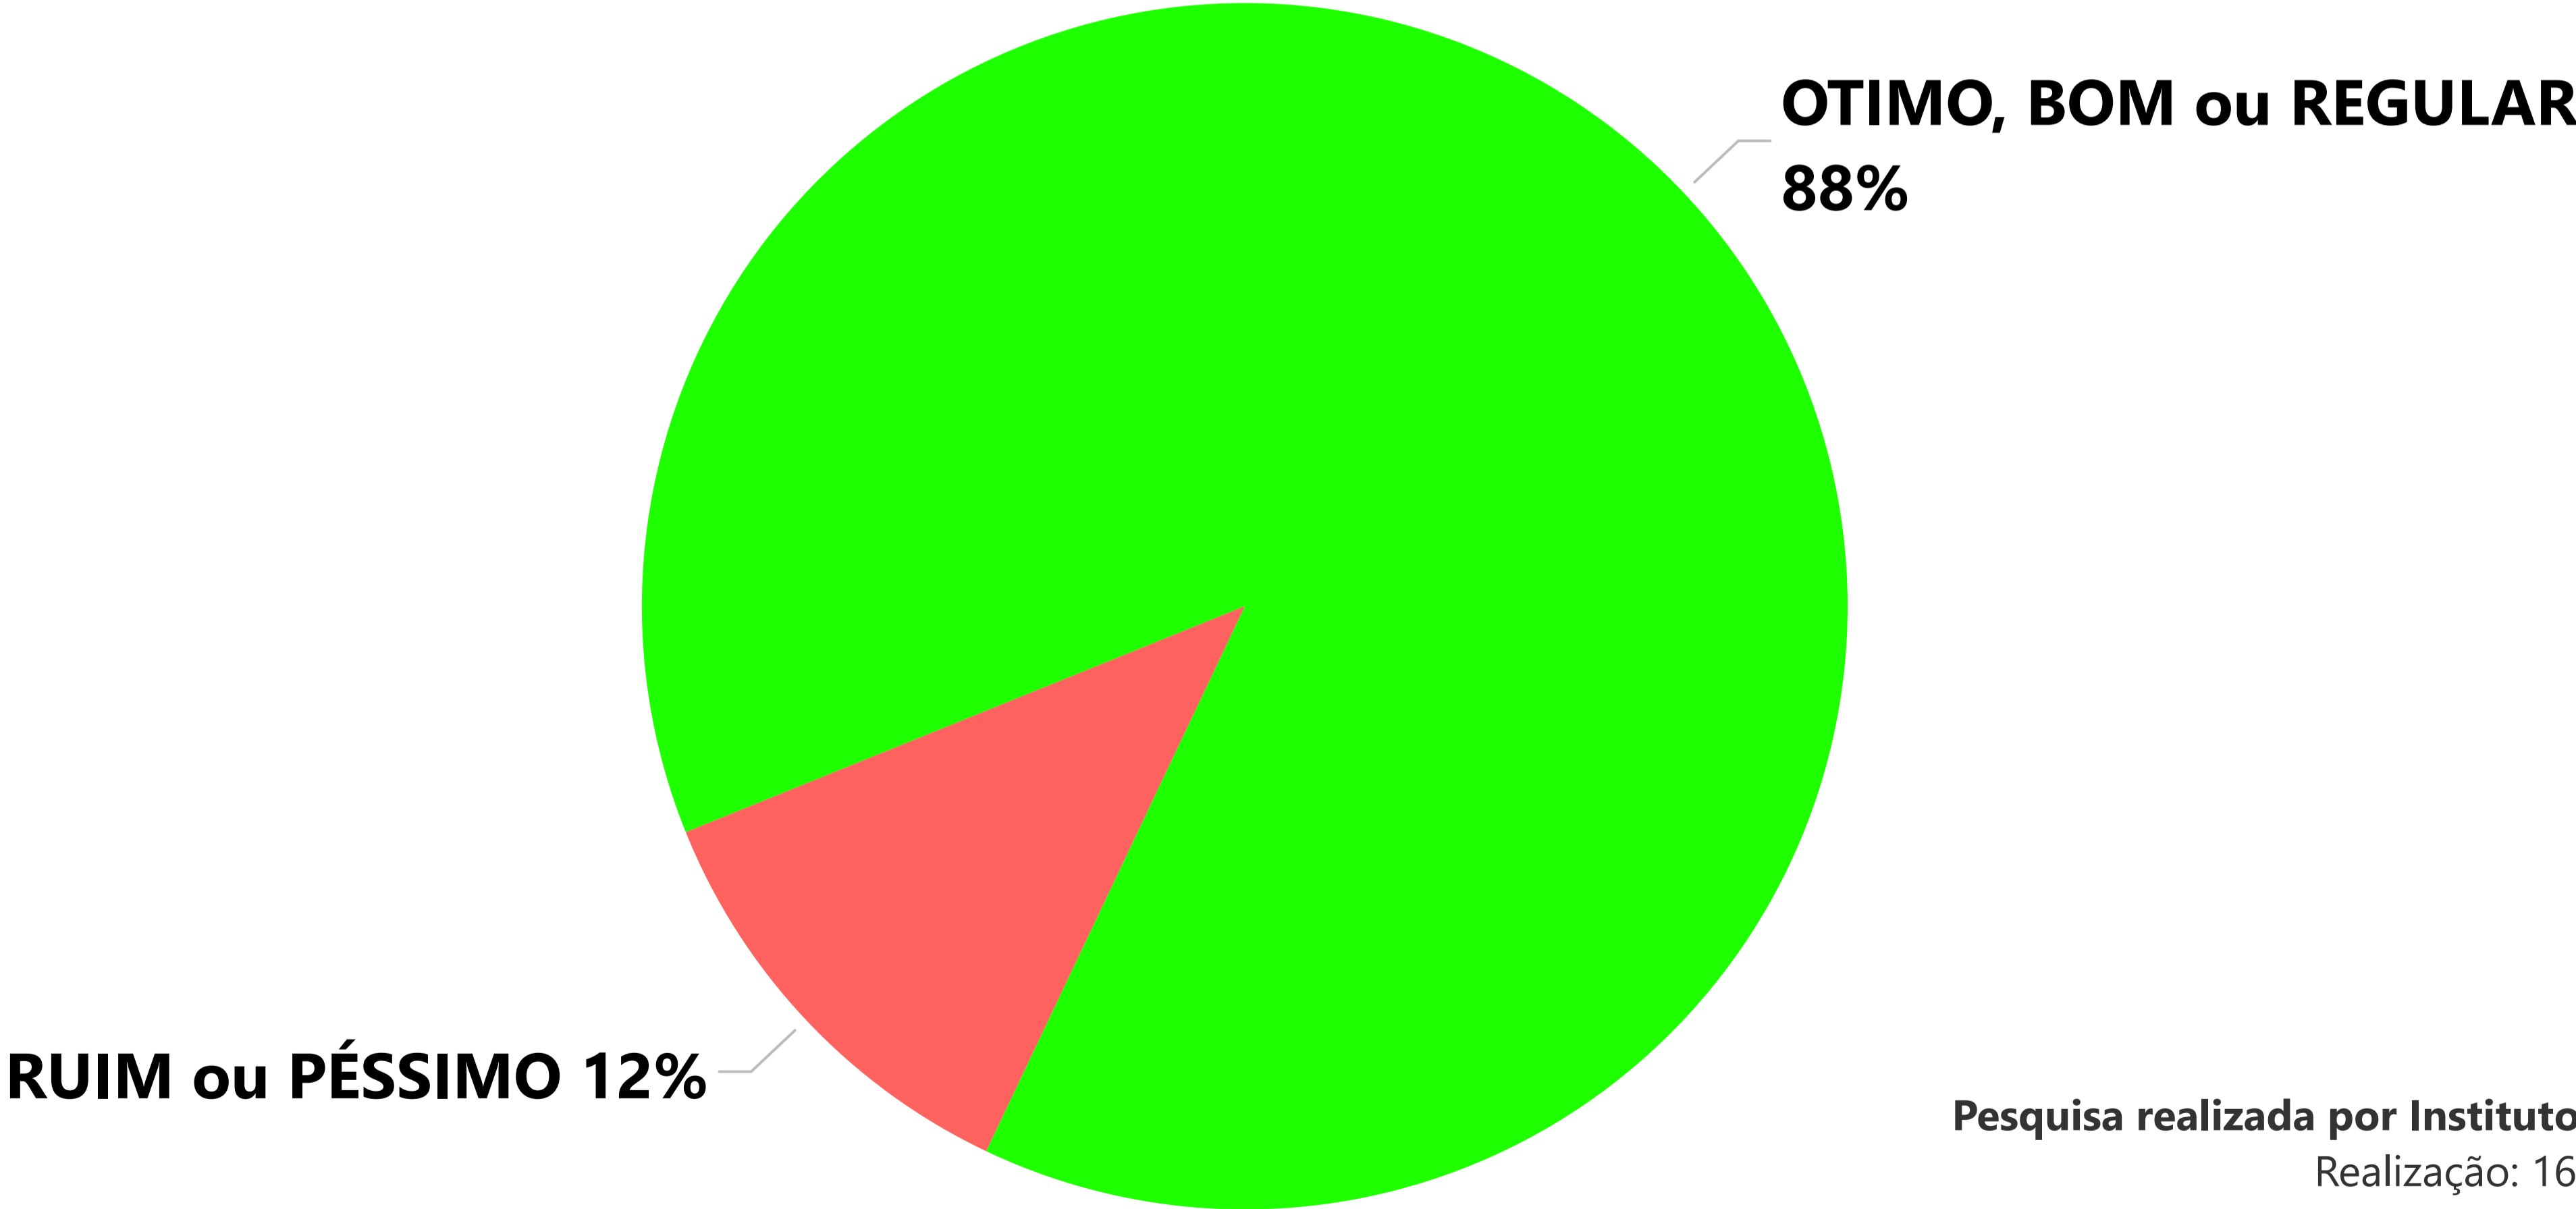

Falando agora do Prefeito(a) da sua cidade, quanto a Gestão do atual prefeito de Porto Velho **HILDON CHAVES**, Como você **AVALIA** a administração do **PREFEITO** até o momento?

Pesquisa realizada por Instituto Perfil Pesquisas

Realização: 16/12 a 19/12/2024

Amostra: 700 (setecentas) Entrevistas em Porto Velho

Margem de Erro: 3,5% - para mais ou para menos

Nível de Confiança: 95%

Obs 01: Filtro aplicado - Somente cidade de Porto Velho

Obs 02: Descartadas as Respostas "Não sabem ou não responderam"